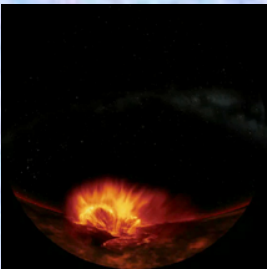

0分43秒

ミンククジラが近づいてきて眼前を通りすぎる。

ADV-0092 クラゲ

1分00秒

海中にクラゲが漂う様子。

ADV-0093 海の上での日の出

2分04秒

海の上から見た日の出の様子。

ADV-0094 小惑星帯の中をすり抜ける

0分50秒

小惑星帯をライド的な動きで、派手にすり抜ける。

ADV-0095 太陽コロナ

0分30秒

太陽周囲をカメラが回りコロナの様子を見る。

ADV-0096 太陽表面の飛行 TYPE 1

0分16秒

太陽表面を飛行し、プロミネンスを見る。

ADV-0097 太陽表面

0分25秒

太陽表面の様子。

ADV-0098 太陽黒点 アップ

0分16秒

太陽表面の黒点にゆっくりとズームしていく。

ADV-0099 太陽表面の飛行 TYPE 2