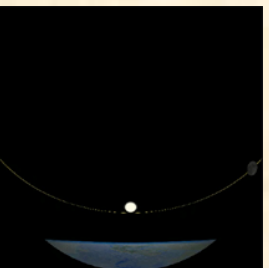

ADV-0078 月面基地

0分53秒

月面基地からカメラは引いて行く。

ADV-0079 月への接近

0分52秒

月の地表面への接近。

ADV-0080 日食

0分43秒

宇宙空間での太陽、月、地球の位置関係から、地球上で見える日食の様子へ。

ADV-0081 火星

0分39秒

火星が正面からやってきて止まる。

ADV-0082 地球遠ざかる

0分13秒

日本中心の地球が遠ざかって行く。

ADV-0083 地球の自転・公転から太陽系全体へ