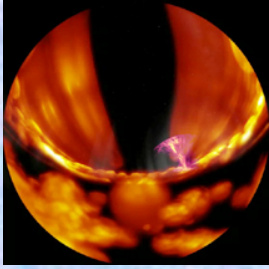

太陽表面を飛行し、プロミネンスを見る。

ADV-0097 太陽表面

0分25秒

太陽表面の様子。

ADV-0098 太陽黒点 アップ

0分16秒

太陽表面の黒点にゆっくりとズームしていく。

ADV-0099 太陽表面の飛行 TYPE 2

0分50秒

太陽表面を飛行していくと、巨大なプロミネンスが発生する。

ADV-0100 太陽風によるオーロラの成因

1分29秒

地球でオーロラができるメカニズムを表現。

ADV-0101 太陽表面から内部へ

1分37秒

カメラが太陽表面から中心部まで潜航する。