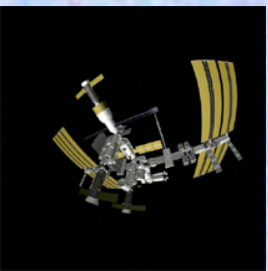

星(星型)が雪の様に頭上から降ってくる。

ADV-0089 国際宇宙ステーション アップ

0分40秒

国際宇宙ステーション(ISS)の周囲をカメラが回る。

ADV-0090 ザトウクジラ

1分47秒

海の中でのザトウクジラが泳ぐ様子。

ADV-0091 ミンククジラ