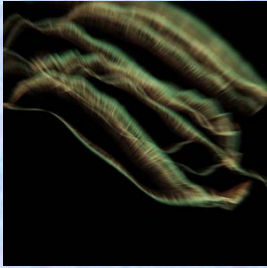

1分00秒

草原、遠くに木々と山、青空に雲が流れ、やがて暮れてゆく…。

ADV-0036 流星雨

1分02秒

地球に流星群が降る様子を宇宙から数カットで構成。

ADV-0037 彗星

0分25秒

太陽、地球、彗星の関係を宇宙からの視点で描く。

ADV-0038 太陽

0分40秒

宇宙に浮かぶ太陽の姿。

ADV-0039 惑星状星雲

1分24秒

星の最期から惑星状星雲へ。

ADV-0040 超新星爆発

1分42秒

赤色巨星から超新星爆発まで・・・。

ADV-0041 流れるオーロラ

1分29秒

森の向こうから次々と現れるオーロラ。
天空いっぱいに舞う幻想的な姿…。

ADV-0042 オーロラ・バースト

1分17秒

天空に静かに現れるオーロラ、やがて、全天に広がる
花のように広がり激しい動きを見せる…。

ADV-0043 土星の環