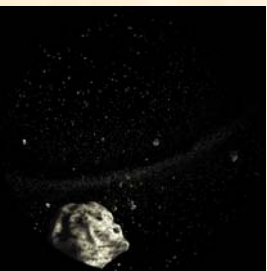

0分43秒

ミンククジラが近づいてきて眼前を通りすぎる。

ADV-0092 クラゲ

1分00秒

海中にクラゲが漂う様子。

ADV-0093 海の上での日の出

2分04秒

海の上から見た日の出の様子。

ADV-0094 小惑星帯の中をすり抜ける

0分50秒

小惑星帯をライド的な動きで、派手にすり抜ける。

ADV-0095 太陽コロナ

0分30秒

太陽周囲をカメラが回りコロナの様子を見る。

ADV-0096 太陽表面の飛行 TYPE 1

0分16秒