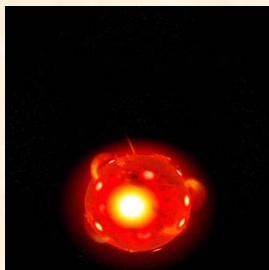

1分00秒

草原、遠くに木々と山、青空に雲が流れ、やがて暮れてゆく…。

ADV-0036 流星雨

1分02秒

地球に流星群が降る様子を宇宙から数カットで構成。

ADV-0037 彗星

0分25秒

太陽、地球、彗星の関係を宇宙からの視点で描く。

ADV-0038 太陽

0分40秒

宇宙に浮かぶ太陽の姿。

ADV-0039 惑星状星雲

1分24秒

星の最期から惑星状星雲へ。

ADV-0040 超新星爆発

1分42秒

赤色巨星から超新星爆発まで・・・。

ADV-0041 流れるオーロラ

1分29秒

森の向こうから次々と現れるオーロラ。
天空いっぱいに舞う幻想的な姿…。

ADV-0042 オーロラ・バースト

1分17秒

天空に静かに現れるオーロラ、やがて、全天に広がる
花のように広がり激しい動きを見せる…。

ADV-0043 土星の環