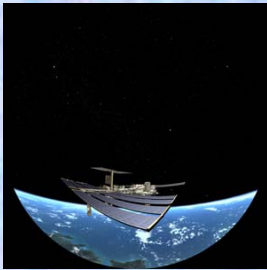

販売終了

ビル群
橋の下をぐる。(地名を特定できるものなし)

ADV-0020 月の誕生

1分05秒

原始地球に衝突する隕石。砕け散る無数の破片が地球の周囲を回り始める。

ADV-0021 国際宇宙ステーション

0分50秒

手前に地球。中央奥手にISS、カメラ急速に近づき、ISSの周囲をグルグルと旋回。