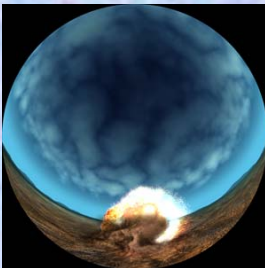

ADV-0001 オリオン星雲

1分01秒

オリオン星雲の外景からカメラ内部に直進
トラペジウムまで接近。

ADV-0002 クレーター(月面)

0分20秒

手前に月面、隕石が落下し、砂煙のあとにクレーター。

ADV-0003 クレーター(地上)

0分20秒

手前に地面上空は青空、隕石が落下し、
爆発の跡にクレーター。

ADV-0004 コスモス畑

0分30秒

晴天。手前にコスモスの一群、風に揺れる。

ADV-0005 ダイヤモンドダスト

1分20秒

夕暮れ時、雪原、遠くに数本の木、上空を
キラキラと舞うダイヤモンドダスト。

ADV-0006 トンボ

0分20秒

草原、青空、手前にトンボの群れ、ゆっくりと飛んでいる。

ADV-0007 ビッグバン

1分23秒

突然の閃光、チリがゆっくりと集まっていき、
銀河の形に・・・。

ADV-0008 ビル群の中でバンジージャンプ

0分20秒

高層ビルに囲まれた広場、カメラ目線で数回ジャンプ
ビルの向こうに緑の山々が見える。