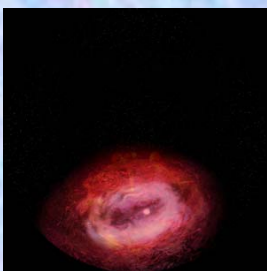

0分40秒

リアルな太陽系惑星たちに軌道線がついている、ダイナミックなカメラワークでみせる。

ADV-0028 太陽系の誕生

1分06秒

巨大なガス状態からゆっくりと太陽系の各惑星が誕生してゆく。

ADV-0029 地球

1分10秒

夜の地球上空を飛んでゆくとやがて太陽が出現。宇宙に浮かぶ、真っ青な地球の姿…。

土星を遠めに周回し、急接近、土星のリングをくぐって、再度、遠ざかる。

ADV-0033 土星に接近

1分06秒

土星に接近し、リングの中の様子を見る。

ADV-0034 馬頭星雲

0分28秒

馬頭星雲をカメラで横移動。

ADV-0035 流れる雲、日没

1分00秒

草原、遠くに木々と山、青空に雲が流れ、やがて暮れてゆく…。

ADV-0036 流星雨

1分02秒

地球に流星群が降る様子を宇宙から数カットで構成。

ADV-0037 彗星

0分25秒

太陽、地球、彗星の関係を宇宙からの視点で描く。

ADV-0038 太陽

0分40秒

宇宙に浮かぶ太陽の姿。

ADV-0039 惑星状星雲

1分24秒

星の最期から惑星状星雲へ。

ADV-0040 超新星爆発

1分42秒