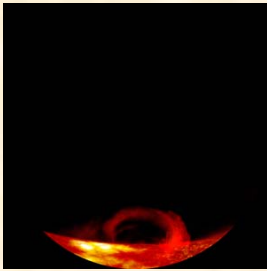

ADV-0017 恐竜(ティラノサウルス)

0分20秒

晴天、右奥から近づいてくる恐竜、中央で立ち止まり、威嚇するように吼える。

ADV-0018 銀河

0分27秒

かなたに渦をまく、銀河系。カメラ、接近しつつ回り込み、銀河を真横から見る位置に…。

ADV-0019 隅田川を下る

0分20秒

ADV-0022 森の中ドリー

0分20秒

広葉樹の森、下草なし、芝生状、の中をカメラがドリーしてゆく。

ADV-0023 雪

1分10秒

雲が流れる中、雪が降り続く。

ADV-0024 雪のみ

0分50秒

黒背景に雪がふっている。
背景を組み合わせる使用素材。

ADV-0025 太陽へ接近する

0分53秒

地上から太陽に向かい急上昇。太陽表面に到達。

ADV-0026 太陽を通過する

0分43秒

地上から太陽に向かい急上昇。太陽上空を通過。

ADV-0027 太陽系の軌道

0分40秒

リアルな太陽系惑星たちに軌道線がついている、ダイナミックなカメラワークでみせる。

ADV-0028 太陽系の誕生

1分06秒

巨大なガス状態からゆっくりと太陽系の各惑星が誕生してゆく。

ADV-0029 地球

1分10秒

夜の地球上空を飛んでゆくとやがて太陽が出現。宇宙に浮かぶ、真っ青な地球の姿…。