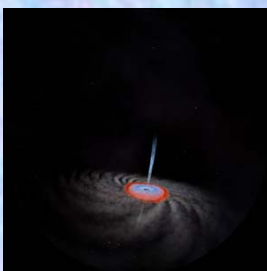

ADV-0001 オリオン星雲

1分01秒

オリオン星雲の外景からカメラ内部に直進
トラペジウムまで接近。

ADV-0002 クレーター(月面)

0分20秒

手前に月面、隕石が落下し、砂煙のあとにクレーター。

ADV-0003 クレーター(地上)

0分20秒

手前に地面上空は青空、隕石が落下し、
爆発の跡にクレーター。

ADV-0004 コスモス畑

0分30秒

晴天。手前にコスモスの一群、風に揺れる。

ADV-0005 ダイヤモンドダスト

1分20秒

夕暮れ時、雪原、遠くに数本の木、上空を
キラキラと舞うダイヤモンドダスト。

ADV-0006 トンボ

0分20秒

草原、青空、手前にトンボの群れ、ゆっくりと飛んでいる。

ADV-0007 ビッグバン

1分23秒

突然の閃光、チリがゆっくりと集まっていき、
銀河の形に・・・。

ADV-0008 ビル群の中でバンジージャンプ

0分20秒

高層ビルに囲まれた広場、カメラ目線で数回ジャンプ
ビルの向こうに緑の山々が見える。

ADV-0009 ブラックホール TYPE 1

0分31秒

星雲の中をまっすぐに進むとやがて前方に
ブラックホールの姿が・・・。

ADV-0010 ブラックホール TYPE 2

0分47秒

天の川を背景に遠くにブラックホール。
カメラ、どんどん接近していき、中心部付近まで・・・。

ADV-0011 ワープ TYPE 1

0分26秒