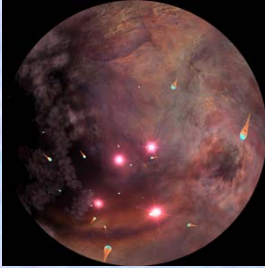

GOTO 全天周ビデオ・ライブラリー・カタログ

2010. 12.01

株式会社 五藤光学研究所

GOTO 全天周ビデオ・ライブラリーについて

GOTO全天周ビデオ・ライブラリーは、弊社全天デジタル映像システム『バーチャリウムⅡ』をはじめとした、全天デジタル映像素材として、用意いたしました。

太陽・地球・月、惑星・彗星など宇宙に関する映像や、雨や雪・オーロラなどの自然現象、ワープや宇宙飛行などの展開、迫力ある恐竜の姿など、様々な種類がございます。
それぞれ、数十秒から数分の映像展開となっております。

ADV-0001 オリオン星雲

1分01秒

オリオン星雲の外景からカメラ内部に直進
トラペジウムまで接近。

ADV-0002 クレーター(月面)

0分20秒

手前に月面、隕石が落下し、砂煙のあとにクレーター。

ADV-0003 クレーター(地上)

0分20秒

手前に地面上空は青空、隕石が落下し、
爆発の跡にクレーター。

ADV-0004 コスモス畑

0分30秒

晴天。手前にコスモスの一群、風に揺れる。

ADV-0005 ダイヤモンドダスト

1分20秒

夕暮れ時、雪原、遠くに数本の木、上空を
キラキラと舞うダイヤモンドダスト。

ADV-0006 トンボ