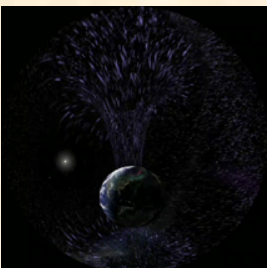

ADV-0094 小惑星帯の中をすり抜ける

0分50秒

小惑星帯をライド的な動きで、派手にすり抜ける。

ADV-0095 太陽コロナ

0分30秒

太陽周囲をカメラが回りコロナの様子を見る。

ADV-0096 太陽表面の飛行 TYPE 1

0分16秒

太陽表面を飛行し、プロミネンスを見る。

ADV-0097 太陽表面

0分25秒

太陽表面の様子。

ADV-0098 太陽黒点 アップ

0分16秒

太陽表面の黒点にゆっくりとズームしていく。

ADV-0099 太陽表面の飛行 TYPE 2

0分50秒

太陽表面を飛行していくと、巨大なプロミネンスが発生する。

ADV-0100 太陽風によるオーロラの成因

1分29秒

地球でオーロラができるメカニズムを表現。

ADV-0101 太陽表面から内部へ

1分37秒

カメラが太陽表面から中心部まで潜航する。