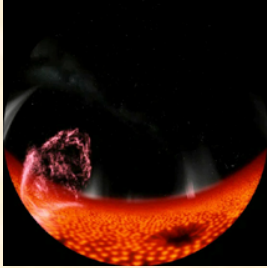

0分43秒

ミンククジラが近づいてきて眼前を通りすぎる。

ADV-0092 クラゲ

1分00秒

海中にクラゲが漂う様子。

ADV-0093 海の上での日の出

2分04秒

海の上から見た日の出の様子。

ADV-0094 小惑星帯の中をすり抜ける

0分50秒

小惑星帯をライド的な動きで、派手にすり抜ける。

ADV-0095 太陽コロナ

0分30秒

太陽周囲をカメラが回りコロナの様子を見る。

ADV-0096 太陽表面の飛行 TYPE 1

0分16秒

太陽表面を飛行し、プロミネンスを見る。

ADV-0097 太陽表面

0分25秒

太陽表面の様子。

ADV-0098 太陽黒点 アップ

0分16秒

太陽表面の黒点にゆっくりとズームしていく。

ADV-0099 太陽表面の飛行 TYPE 2

0分50秒

太陽表面を飛行していくと、巨大なプロミネンスが発生する。

ADV-0100 太陽風によるオーロラの成因

1分29秒

地球でオーロラができるメカニズムを表現。

ADV-0101 太陽表面から内部へ

1分37秒

カメラが太陽表面から中心部まで潜航する。