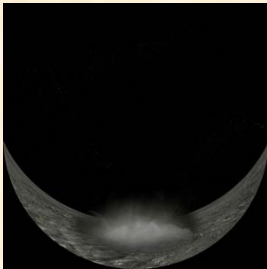

ADV-0001 オリオン星雲

1分01秒

オリオン星雲の外景からカメラ内部に直進
トラペジウムまで接近。

ADV-0002 クレーター(月面)

0分20秒

手前に月面、隕石が落下し、砂煙のあとにクレーター。

ADV-0003 クレーター(地上)

0分20秒

手前に地面上空は青空、隕石が落下し、
爆発の跡にクレーター。

ADV-0004 コスモス畑

0分30秒

晴天。手前にコスモスの一群、風に揺れる。

ADV-0005 ダイヤモンドダスト

1分20秒

夕暮れ時、雪原、遠くに数本の木、上空を
キラキラと舞うダイヤモンドダスト。

ADV-0006 トンボ