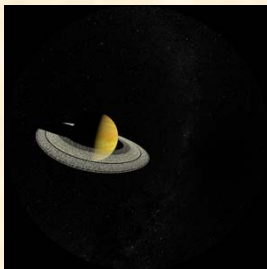

0分40秒

リアルな太陽系惑星たちに軌道線がついている、ダイナミックなカメラワークでみせる。

ADV-0028 太陽系の誕生

1分06秒

巨大なガス状態からゆっくりと太陽系の各惑星が誕生してゆく。

ADV-0029 地球

1分10秒

夜の地球上空を飛んでゆくとやがて太陽が出現。宇宙に浮かぶ、真っ青な地球の姿…。

ADV-0030 通過する宇宙船

0分29秒

宇宙空間。後方から現れる銀色の宇宙船、エンジンをフル噴射で、前方に飛び去ってゆく。

ADV-0031 土星の周りを回る

0分43秒

土星の周りを旋回する。

ADV-0032 土星の環をくぐる

1分13秒

土星を遠めに周回し、急接近、土星のリングをくぐって、再度、遠ざかる。

ADV-0033 土星に接近

1分06秒

土星に接近し、リングの中の様子を見る。

ADV-0034 馬頭星雲

0分28秒

馬頭星雲をカメラで横移動。

ADV-0035 流れる雲、日没