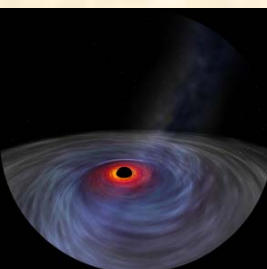

手前に地面上空は青空、隕石が落下し、
爆発の跡にクレーター。

ADV-0004 コスモス畑

0分30秒

晴天。手前にコスモスの一群、風に揺れる。

ADV-0005 ダイヤモンドダスト

1分20秒

夕暮れ時、雪原、遠くに数本の木、上空を
キラキラと舞うダイヤモンドダスト。

ADV-0006 トンボ

0分20秒

草原、青空、手前にトンボの群れ、ゆっくりと飛んでいる。

ADV-0007 ビッグバン

1分23秒

突然の閃光、チリがゆっくりと集まっていき、
銀河の形に・・・。

ADV-0008 ビル群の中でバンジージャンプ

0分20秒

高層ビルに囲まれた広場、カメラ目線で数回ジャンプ
ビルの向こうに緑の山々が見える。

ADV-0009 ブラックホール TYPE 1

0分31秒

星雲の中をまっすぐに進むとやがて前方に
ブラックホールの姿が・・・。

ADV-0010 ブラックホール TYPE 2

0分47秒

天の川を背景に遠くにブラックホール。
カメラ、どんどん接近していき、中心部付近まで・・・。

ADV-0011 ワープ TYPE 1

0分26秒

突然、青白い放電がおこり、時空の入り口が開く。
カメラ、そのサイケデリックなトンネル内を直進。

ADV-0012 ワープ TYPE 2

0分25秒

星が引き伸ばされて流れ去ってゆく、
スターウォーズ風ワープ。

ADV-0013 雷雨

1分15秒

不気味な雲が流れてゆく、遠くには木々のシルエット。
雷鳴がとどろき、激しい雨がふる。

ADV-0014 雨のみ