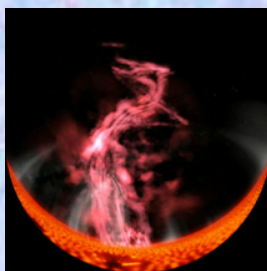

ADV-0094 小惑星帯の中をすり抜ける

0分50秒

小惑星帯をライド的な動きで、派手にすり抜ける。

ADV-0095 太陽コロナ

0分30秒

太陽周囲をカメラが回りコロナの様子を見る。

ADV-0096 太陽表面の飛行 TYPE 1

0分16秒

太陽表面を飛行し、プロミネンスを見る。

ADV-0097 太陽表面

0分25秒

太陽表面の様子。

ADV-0098 太陽黒点 アップ

0分16秒

太陽表面の黒点にゆっくりとズームしていく。

ADV-0099 太陽表面の飛行 TYPE 2

0分50秒

太陽表面を飛行していくと、巨大なプロミネンスが発生する。

ADV-0100 太陽風によるオーロラの成因

1分29秒

地球でオーロラができるメカニズムを表現。

ADV-0101 太陽表面から内部へ

1分37秒

カメラが太陽表面から中心部まで潜航する。