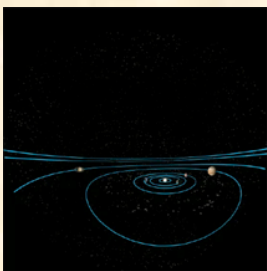

ADV-0078 月面基地

0分53秒

月面基地からカメラは引いて行く。

ADV-0079 月への接近

0分52秒

月の地表面への接近。

ADV-0080 日食

0分43秒

宇宙空間での太陽、月、地球の位置関係から、地球上で見える日食の様子へ。

ADV-0081 火星

0分39秒

火星が正面からやってきて止まる。

ADV-0082 地球遠ざかる

0分13秒

日本中心の地球が遠ざかって行く。

ADV-0083 地球の自転・公転から太陽系全体へ

1分39秒

自転軸付の地球の自転から、公転へ、さらにカメラは引き、太陽系全体を望む。

ADV-0084 小惑星帯から小惑星が地球に向かう

0分26秒

太陽系全体から始まり、小惑星帯を望み、そこから1つの小惑星が地球に向かっていく。

ADV-0085 太陽系直進

0分22秒

太陽系を外側から、地球を遠くに望む所まで直進する。

ADV-0086 地球から月、そして太陽系全体

1分01秒

地球から、月をかすめ、太陽系を望むまでカメラが引く。

ADV-0087 地球に隕石落下

0分25秒

宇宙空間の地球に隕石が落下する様子。

ADV-0088 星が降ってくる

0分22秒