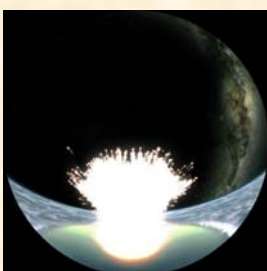

日本の秋の美しさ。全天に繰り広げられる紅葉の舞。

ADV-0049 舞い落ちる雪の結晶

0分40秒

幻想的に舞い落ちる雪の結晶たち…。

ADV-0050 恐竜 TYPE 1

0分18秒

草原を移動するアパトサウルスの群れ。

ADV-0051 恐竜 TYPE 2

0分10秒

1匹の巨大なアパトサウルス。全身横位置で、ゆっくりと首を振り仰ぐ。

ADV-0052 恐竜 TYPE 3

0分15秒

正面にそそり立つアパトサウルスの巨大な首。首が画面下に隠れると空から1匹の翼竜が滑空してくる。

ADV-0053 恐竜 TYPE 4

0分14秒

1頭のアロサウルスが画面奥手から歩いてくる。正面まで来て、空に向かって、一声叫ぶ。

ADV-0054 隕石衝突

0分13秒

地球に突進する巨大隕石。巨大な火柱を上げて激突する。2カットで表現。

ADV-0055 花火 TYPE 2

1分05秒

全天に広がる美しい花火の競演。

ADV-0056 ワープ TYPE 3

0分20秒