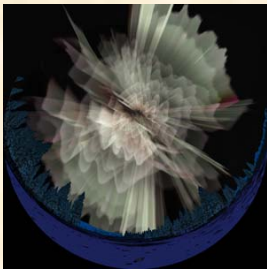

1分00秒

草原、遠くに木々と山、青空に雲が流れ、やがて暮れてゆく…。

ADV-0036 流星雨

1分02秒

地球に流星群が降る様子を宇宙から数カットで構成。

ADV-0037 彗星

0分25秒

太陽、地球、彗星の関係を宇宙からの視点で描く。

ADV-0038 太陽

0分40秒

宇宙に浮かぶ太陽の姿。

ADV-0039 惑星状星雲

1分24秒

星の最期から惑星状星雲へ。

ADV-0040 超新星爆発

1分42秒

赤色巨星から超新星爆発まで・・・。

ADV-0041 流れるオーロラ

1分29秒

森の向こうから次々と現れるオーロラ。
天空いっぱいに舞う幻想的な姿…。

ADV-0042 オーロラ・バースト

1分17秒

天空に静かに現れるオーロラ、やがて、全天に広がる
花のように広がり激しい動きを見せる…。

ADV-0043 土星の環