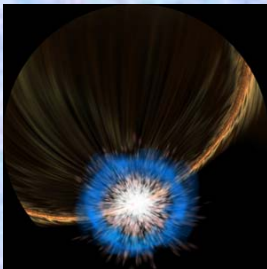

ADV-0001 オリオン星雲

1分01秒

オリオン星雲の外景からカメラ内部に直進
トラペジウムまで接近。

ADV-0002 クレーター(月面)

0分20秒

手前に月面、隕石が落下し、砂煙のあとにクレーター。

ADV-0003 クレーター(地上)

0分20秒

手前に地面上空は青空、隕石が落下し、
爆発の跡にクレーター。

ADV-0004 コスモス畑

0分30秒

晴天。手前にコスモスの一群、風に揺れる。

ADV-0005 ダイヤモンドダスト

1分20秒

夕暮れ時、雪原、遠くに数本の木、上空を
キラキラと舞うダイヤモンドダスト。

ADV-0006 トンボ

0分20秒

草原、青空、手前にトンボの群れ、ゆっくりと飛んでいる。

ADV-0007 ビッグバン

1分23秒

突然の閃光、チリがゆっくりと集まっていき、
銀河の形に・・・。

ADV-0008 ビル群の中でバンジージャンプ

0分20秒

高層ビルに囲まれた広場、カメラ目線で数回ジャンプ
ビルの向こうに緑の山々が見える。

ADV-0009 ブラックホール TYPE 1

0分31秒

星雲の中をまっすぐに進むとやがて前方に
ブラックホールの姿が・・・。

ADV-0010 ブラックホール TYPE 2

0分47秒

天の川を背景に遠くにブラックホール。
カメラ、どんどん接近していき、中心部付近まで・・・。

ADV-0011 ワープ TYPE 1

0分26秒