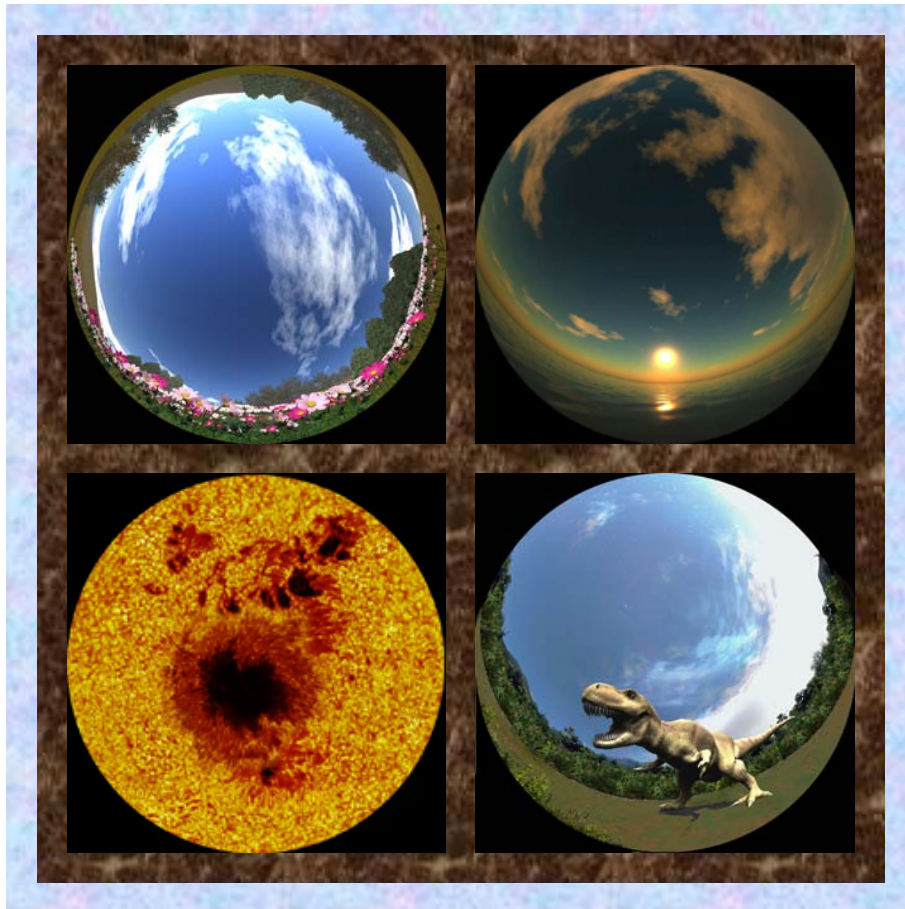

GOTO 全天周ビデオ・ライブラリー・カタログ

2010. 12.01

株式会社 五藤光学研究所

GOTO 全天周ビデオ・ライブラリーについて

GOTO全天周ビデオ・ライブラリーは、弊社全天デジタル映像システム『バーチャリウムⅡ』をはじめとした、全天デジタル映像素材として、用意いたしました。

太陽・地球・月、惑星・彗星など宇宙に関する映像や、雨や雪・オーロラなどの自然現象、ワープや宇宙飛行などの展開、迫力ある恐竜の姿など、様々な種類がございます。
それぞれ、数十秒から数分の映像展開となっております。

ADV-0001 オリオン星雲

1分01秒

オリオン星雲の外景からカメラ内部に直進
トラペジウムまで接近。

ADV-0002 クレーター(月面)

0分20秒

手前に月面、隕石が落下し、砂煙のあとにクレーター。

ADV-0003 クレーター(地上)

0分20秒