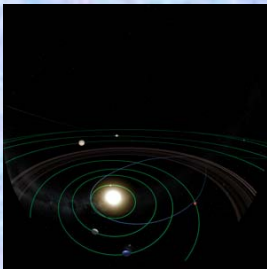

ADV-0022 森の中ドリー

0分20秒

広葉樹の森、下草なし、芝生状、の中をカメラがドリーしてゆく。

ADV-0023 雪

1分10秒

雲が流れる中、雪が降り続く。

ADV-0024 雪のみ

0分50秒

黒背景に雪がふっている。
背景を組み合わせる使用素材。

ADV-0025 太陽へ接近する

0分53秒

地上から太陽に向かい急上昇。太陽表面に到達。

ADV-0026 太陽を通過する

0分43秒

地上から太陽に向かい急上昇。太陽上空を通過。

ADV-0027 太陽系の軌道

0分40秒

リアルな太陽系惑星たちに軌道線がついている、ダイナミックなカメラワークでみせる。

ADV-0028 太陽系の誕生

1分06秒

巨大なガス状態からゆっくりと太陽系の各惑星が誕生してゆく。

ADV-0029 地球

1分10秒

夜の地球上空を飛んでゆくとやがて太陽が出現。宇宙に浮かぶ、真っ青な地球の姿…。

ADV-0030 通過する宇宙船

0分29秒

宇宙空間。後方から現れる銀色の宇宙船、エンジンをフル噴射で、前方に飛び去ってゆく。

ADV-0031 土星の周りを回る

0分43秒

土星の周りを旋回する。

ADV-0032 土星の環をくぐる

1分13秒