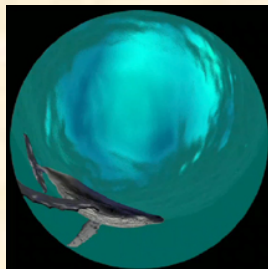

ADV-0086 地球から月、そして太陽系全体

1分01秒

地球から、月をかすめ、太陽系を望むまでカメラが引く。

ADV-0087 地球に隕石落下

0分25秒

宇宙空間の地球に隕石が落下する様子。

ADV-0088 星が降ってくる

0分22秒

星(星型)が雪の様に頭上から降ってくる。

ADV-0089 国際宇宙ステーション アップ

0分40秒

国際宇宙ステーション(ISS)の周囲をカメラが回る。

ADV-0090 ザトウクジラ

1分47秒

海の中でのザトウクジラが泳ぐ様子。

ADV-0091 ミンククジラ

0分43秒

ミンククジラが近づいてきて眼前を通りすぎる。

ADV-0092 クラゲ

1分00秒

海中にクラゲが漂う様子。

ADV-0093 海の上での日の出

2分04秒

海の上から見た日の出の様子。